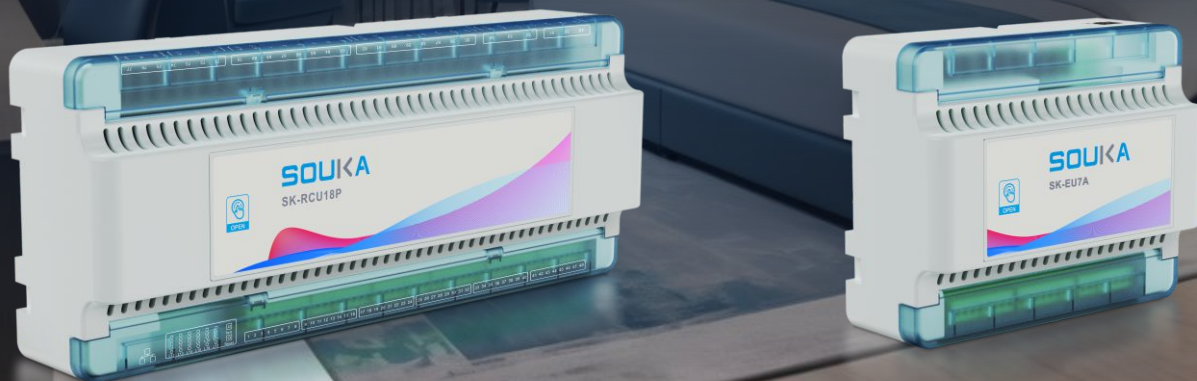

科技环保  
精致美观  
安全保障

鼎盛威全新推出的模块型客控主机，全新定义了工程美学，通过对空调、照明、窗帘、客房感知等设备的运行控制，可进行能耗管理、定制不同场景模式。可通过本地服务器和云端服务器实现便捷化管理，实现对前端智能设备的远程控制、升级、调试和配置等智能化管理。通过能耗管理减少碳排放，降低成本。通过智能化的控制给客户专属的个性化服务体验。

## SK-RCU18P

## 精品标准主机

ADVANCED HOST

- ① 内置电源, 提供12V 2.5A供电
- ② 18路强电回路 (1个30A继电器, 17个10A继电器)
- ③ 10个干节点输入, 6个背光输出, 1个门铃, 6个扩展输出接口
- ④ TCP/IP组网
- ⑤ 2组RS485接口
- ⑥ 支持本地融合服务器管理、支持云管理