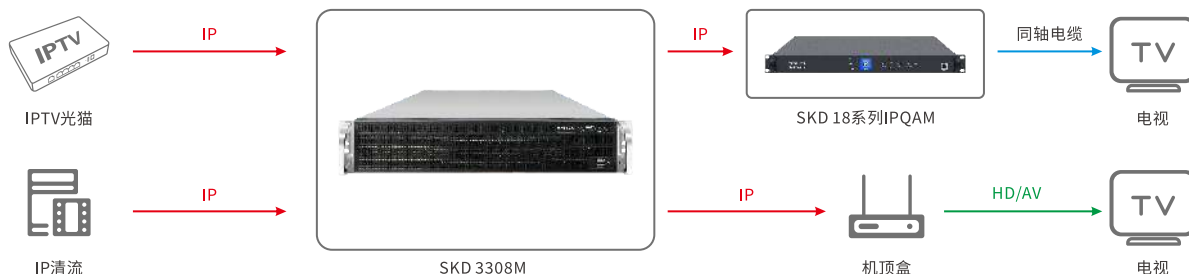

产品简介 | Product Introduction

SKD3308M综合型服务器是一款适用于监狱、部队、医院、体育馆等场景的高端商用IPTV或数字电视系统的前端设备,支持多达100套8M以内高清(200套以上标清)直播节目和终端数1000个以内。该产品具有高集成度、高性价比、高配置(默认32G,可扩展到128G内存)、可带1~4个万兆光口(可扩展)的播控服务器产品。可支持多路100/1000M输入口,支持主流协议封装格式转换和流媒体发布,可以灵活适配多种系统应用。支持云网管、直播平台、点餐服务、商城、信息发布、回看、点播等功能。

SKD 3308M系列

产品特点 | Product Features

电视系统

- 支持机顶盒UI界面自定义
- 支持任务管理(欢迎词、广告、滚动字幕发布)
- 支持直播服务、视频流处理、频道节目列表管理
- 支持点播、紧急插播、垫播、录播、回看、远程开关机
- 支持餐饮管理、商城管理、酒店服务、音乐服务
- 支持终端在线软件升级、终端用户管理
- 支持云网管、数据备份、投屏、多语言、双机热备

广播与安防系统

- 支持查看酒店实时监控画面
- 支持查看广播设备状态、设置实时和定时广播任务
- 支持分控多个IP话台、预配置报警方案和终端

客控系统

- 支持房间远程控制台、RCU状态概览拓扑图
- 支持房型管理、房间管理、集中控制绑定设备
- 支持实时控制客房设备、预设空调模式、情景模式
- 支持门牌抓拍、自定义门牌、查看开门记录
- 支持数据备份、能耗分析、联动设备设置

网络系统

- 支持OLT、ONU、智能路由管理、监控网络状态
- 支持云端数据备份、查看离线日志、升级包管理

电话系统

- 支持分机管理、座席管理、分组管理、外线配置
- 支持叫醒服务、彩铃设置、黑名单、查看通话记录

产品框图 | System Diagram

型号导购表 | Ordering Information

型号	结构尺寸	主板品牌	网口数量	网卡	万兆网卡	CPU	内存	mSATA	硬盘3.5寸
SKD 3308M	2U19英寸	超微	8	8*Intel i210 for 1Gbe BASE-T	1个	至强系列	默认32G(最高可定制到128G) 支持DDR4(288-pin)ECC内存	120G	可选