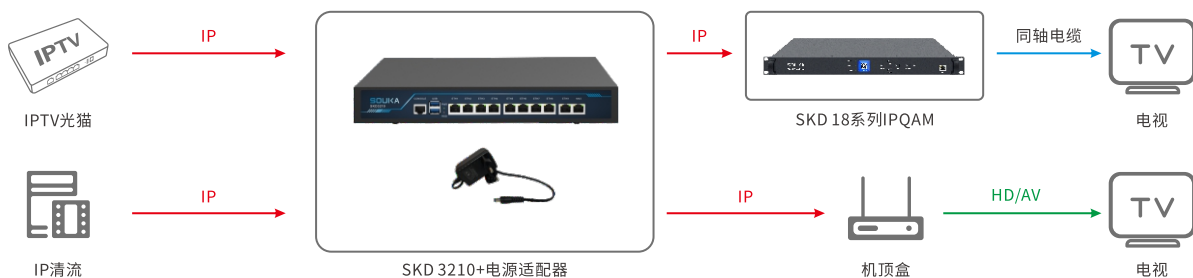

产品简介 | Product Introduction

SKD3210是一款适用于商旅酒店、会所、医院、浴场、学校、休闲会所等场景的小型商用IPTV或数字电视系统的前端设备,支持多达50套8M以内高清(100套以上标清)直播节目和终端数200个及以下。该产品具有高集成度、高性价比、高配置(默认16G,可扩展到32G内存)的播控服务器产品。可支持多路100/1000M输入出口,支持主流协议封装格式转换和流媒体发布,可以灵活适配多种系统。支持云网管、直播平台、点餐服务、商城管理、信息发布等功能,内置客控系统接口,可对接酒管系统。

SKD 3210系列

产品特点 | Product Features

电视系统

- 支持机顶盒UI界面自定义
- 支持任务管理(欢迎词、广告、滚动字幕发布)
- 支持直播服务、视频流处理、频道节目列表管理
- 支持点播、紧急插播、垫播、录播、回看、远程开关机
- 支持餐饮管理、商城管理、酒店服务、音乐服务
- 支持终端在线软件升级、终端用户管理
- 支持云网管、数据备份、投屏、多语言、双机热备

广播与安防系统

- 支持查看酒店实时监控画面
- 支持查看广播设备状态、设置实时和定时广播任务
- 支持分控多个IP话台、预配置报警方案和终端

客控系统

- 支持房间远程控制台、RCU状态概览拓扑图
- 支持房型管理、房间管理、集中控制绑定设备
- 支持实时控制客房设备、预设空调模式、情景模式
- 支持门牌抓拍、自定义门牌、查看开门记录
- 支持数据备份、能耗分析、联动设备设置

网络系统

- 支持OLT、ONU、智能路由管理、监控网络状态
- 支持云端数据备份、查看离线日志、升级包管理

电话系统

- 支持分机管理、座席管理、分组管理、外线配置
- 支持叫醒服务、彩铃设置、黑名单、查看通话记录

产品框图 | System Diagram

型号导购表 | Ordering Information

型号	结构尺寸	主板品牌	网口数量	网卡	万兆网卡	CPU	内存	mSATA	硬盘3.5寸
SKD 3210	1U19英寸	SOUKA	10	8*Intel i210/i211 1000M 2*Intel i350 1000M	—	赛扬/奔腾系列	默认16G(最高可定制到32G) 2*SO-DIMM DDR4	120G	可选