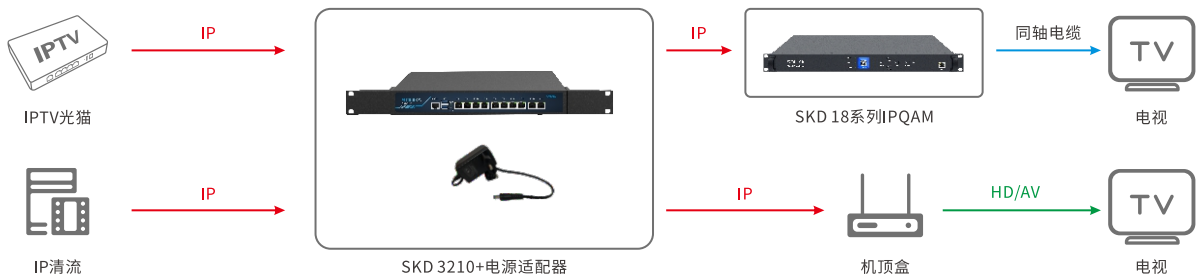

产品框图

SOUKA 数字融合平台服务商

深圳市鼎盛威电子有限公司 (SHENZHEN DINGSHENGWEI ELECTRONICS CO., LTD)

☎ 0755-26909863   ☎ 0755-26984949   🌐 www.soukacatv.com.cn

📍 深圳市龙岗区数字硅谷横岗产业园B栋五楼

抖音企业号

微信公众号